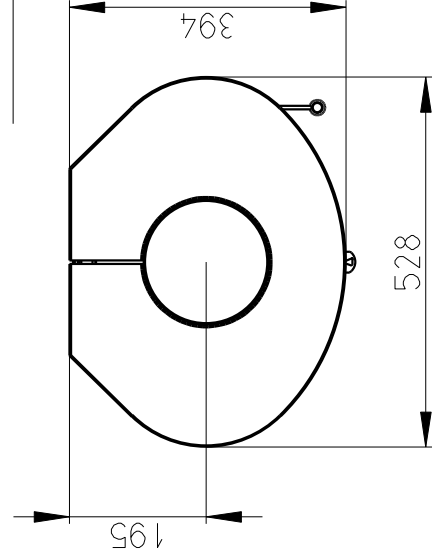

Rozmery v mm; Maße in mm; Dimensions in mm

ALPERA E02 - SERPENTIN - 146E

139 kg

CENTRALNI PRIVOD VZDUCHU
Zentralluftzufuhr
Central air inlet
 $\varnothing 120$ mm

SEKUNDARNI VZDUCH
Sekundärluft
Secondary air
A/UND/AND
PRIMARNI VZDUCH
Primärluft
Primary air