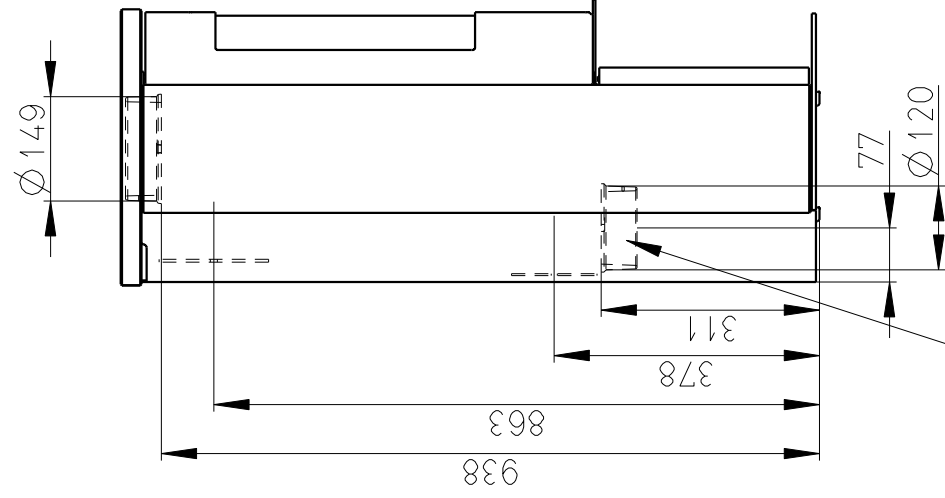

Rozmery v mm; Maße in mm; Dimensions in mm

ALPERA E02 - SERPENTIN - 146E

139 kg

CENTRALNI PRIVOD VZDUCHU
Zentralluftzufuhr
Central air inlet
 $\varnothing 120$ mm

SEKUNDARNI VZDUCH
Sekundärluft
Secondary air
A/UND/AND
PRIMARNI VZDUCH
Primärluft
Primary air